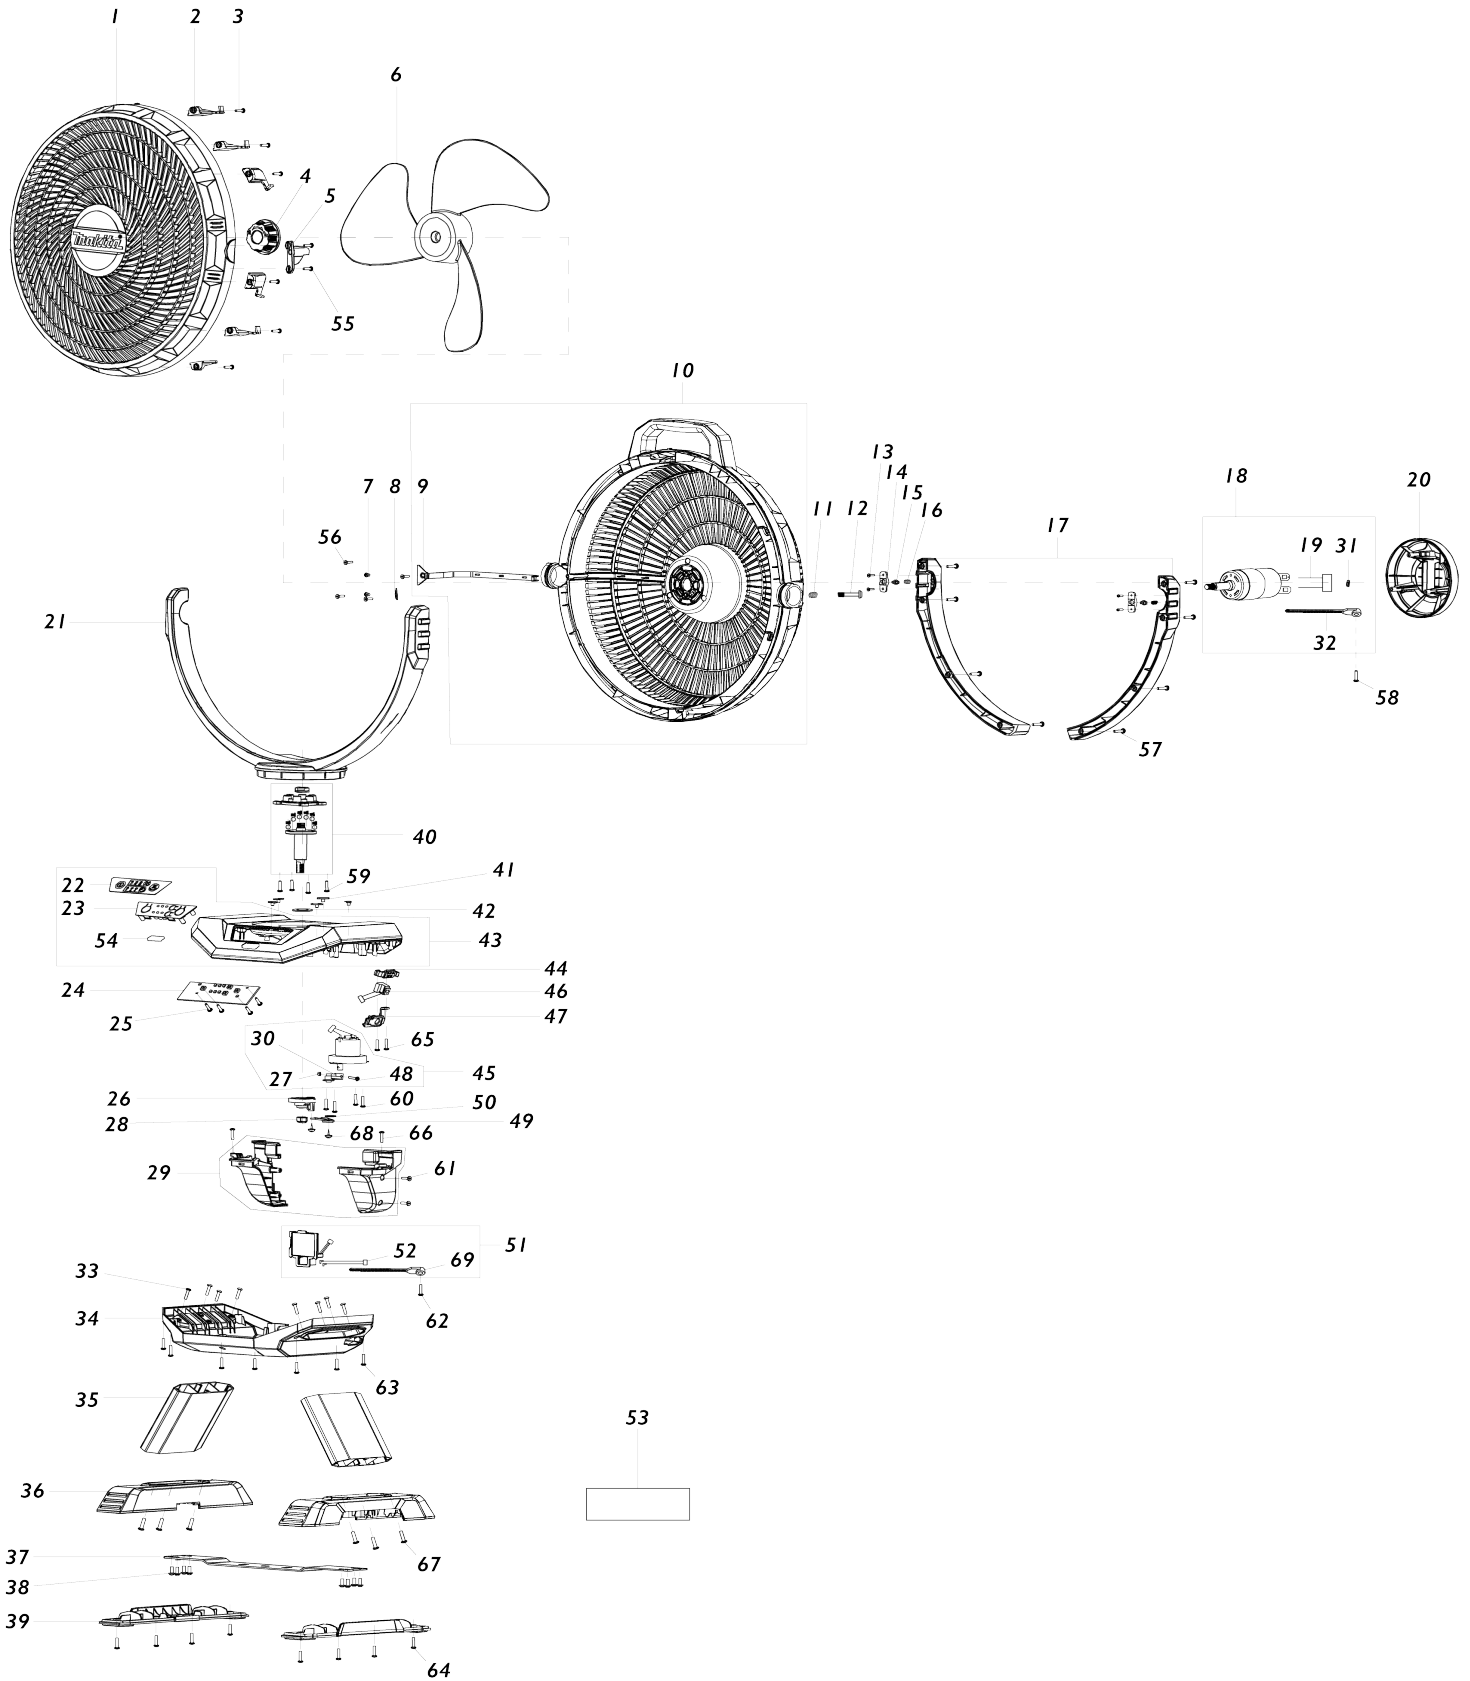

# Model No.CF002G CORDLESS FAN

Model No.CF002G CORDLESS FAN

Item No.	Parts No.	Description	Interchangeability	Q'ty	New/Old	Note1	Note2
001	TE00000573	FRONT COVER		1			
002	TE00000376	SHELL HOOK(BLUE)		6			
003	TE00000028	TAPPING SCREW 3X14		6			
004	TE00000523	BLADE LOCK		1			
005	TE00000362	RELEASE BUTTON		1			
006	TE00000524	FAN BLADE		1	*		
006-1	TE00000702	FAN BLADE	O	1			
007	TE00000525	P.H. SCREW M3X4		2			
008	TE00000558	CIRCLIP		1			
009	TE00000530	WIRE COVER		1			
010	TE00000559	BACK COVER		1			
D10		INC. 9					
011	TE00000378	SPRING		1			
012	TE00000364	LOCKED SCREW FOR FRONT HOUSING		1			
013	TE00000203	SELF-TAPPING SCREW 2.5X8		4			
014	TE00000189	STOPPER SUPPORT		2			
015	TE00000190	STOPPER		2			
016	TE00000197	SPRING1		2			
017	TE00000527	BACK COVER OF THE SUPPORT L R		1			
018	TE00000528	MOTOR ASSY		1			
D10		INC. 19,31,32					
019	TE00000529	MOTOR CONNECTION WIRE		1			
020	TE00000531	MOTOR REAR COVER		1			
021	TE00000532	STAND		1			
022	TE00000560	SWITCH LABEL		1			
023	TE00000534	SWITCH PANEL		1			
024	TE00000574	PCB		1			
025	TE00000388	TAPPING SCREW 3X10		4			
026	TE00000274	SHAKE HEAD-POM 1		1			
027	TE00000281	NUT M3		1			
028	TE00000450	NUT M8		1			
029	TE00000575	BATTERY HOUSING		1			
030	TE00000282	SHAKE HEAD-POM 2		1			
031	TE00000537	WIRE SHEATH RUBBER		1			
032	TE00000407	CABLE TIE		1			
033	TE00000538	SCREW M4X8		8			
034	TE00000539	LOWER COVER		1			
035	TE00000576	SUPPORT FOOT		2			
036	TE00000541	FOOT		2			
037	TE00000542	FASTEN IRON PART OF TRIPOD		1			
038	TE00000543	CROSS BELT PAD SCREW M3X10		8			
039	TE00000544	FOOT RUBBER HOUSING		2			
040	TE00000545	PRINCIPAL AXIS		1			
041	TE00000474	POM PLATE		5			
042	TE00000546	FLAT WASHER		1			
043	TE00000577	UPPER COVER		1	*		